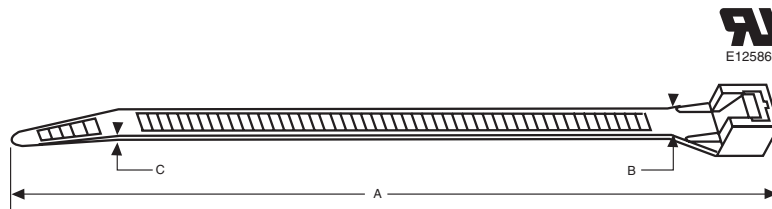

Length	Color	Part #	Pkg Qty	DoubleLock®	Tensile Strength	Length A	Width B	Thickness C	Bundle Dia. Max.	UL
8"	Natural	46-408	100/bag	DLOCK	120 lb	8.00"	0.25"	.072"	2"	UR
	UVB	46-408UVB	100/bag	DLOCK	120 lb	8.00"	0.25"	.072"	2"	UR
12"	Natural	46-412	100/bag	DLOCK	120 lb	12.00"	0.25"	.072"	3"	UR
	UVB	46-412UVB	100/bag	DLOCK	120 lb	12.00"	0.25"	.072"	3"	UR
15"	Natural	45-515	10/bag	DLOCK	120 lb	15.00"	0.25"	.072"	4"	UR
	Natural	46-415	50/bag	DLOCK	120 lb	15.00"	0.25"	.072"	4"	UR
	UVB	45-515UVB	10/bag	DLOCK	120 lb	15.00"	0.25"	.072"	4"	UR
	UVB	46-415UVB	50/bag	DLOCK	120 lb	15.00"	0.25"	.072"	4"	UR
17"	Natural	45-518N	10/bag	—	175 lb	17.00"	0.35"	.07"	4.90"	UR
	Natural	46-418	50/bag	—	175 lb	16.93"	0.35"	.07"	4.90"	UR
	UVB	45-518UVBN	10/bag	—	175 lb	16.93"	0.35"	.07"	4.90"	UR
	UVB	46-418UVB	50/bag	—	175 lb	17.00"	0.35"	.07"	4.90"	UR
21"	Natural	45-521	10/bag	—	175 lb	20.70"	0.35"	.07"	5.5"	UR
	Natural	46-421	50/bag	—	175 lb	20.78"	0.35"	.07"	5.51"	UR
	UVB	45-521UVB	10/bag	—	175 lb	20.78"	0.35"	.07"	5.51"	UR
	UVB	46-421UVB	50/bag	—	175 lb	20.70"	0.35"	.07"	5.5"	UR
24"	Natural	45-524	10/bag	—	175 lb	23.97"	0.35"	.07"	7"	UR
	Natural	46-424	50/bag	—	175 lb	23.97"	0.35"	.07"	7"	UR
	UVB	45-524UVB	10/bag	—	175 lb	23.97"	0.35"	.07"	7"	UR
	UVB	46-424UVB	50/bag	—	175 lb	23.97"	0.35"	.07"	7"	UR
30"	Natural	46-330	25/bag	—	175 lb	30.50"	0.35"	.07"	9"	UR
	UVB	46-330UVB	25/bag	—	175 lb	30.50"	0.35"	.07"	9"	UR
36"	Natural	45-536	10/bag	—	175 lb	35.91"	0.35"	.07"	10.30"	UR
	Natural	46-436	50/bag	—	175 lb	35.91"	0.35"	.07"	10.30"	UR
	UVB	45-536UVB	10/bag	—	175 lb	35.91"	0.35"	.07"	10.30"	UR
	UVB	46-436UVB	50/bag	—	175 lb	35.91"	0.35"	.07"	10.30"	UR
48"	Natural	45-548	10/bag	—	175 lb	48.00"	0.35"	.07"	14.30"	UR
	Natural	46-448	50/bag	—	175 lb	48.00"	0.35"	.07"	14.30"	UR
	UVB	45-548UVB	10/bag	—	175 lb	48.00"	0.35"	.07"	14.30"	UR
	UVB	46-448UVB	50/bag	—	175 lb	48.00"	0.35"	.07"	14.30"	UR